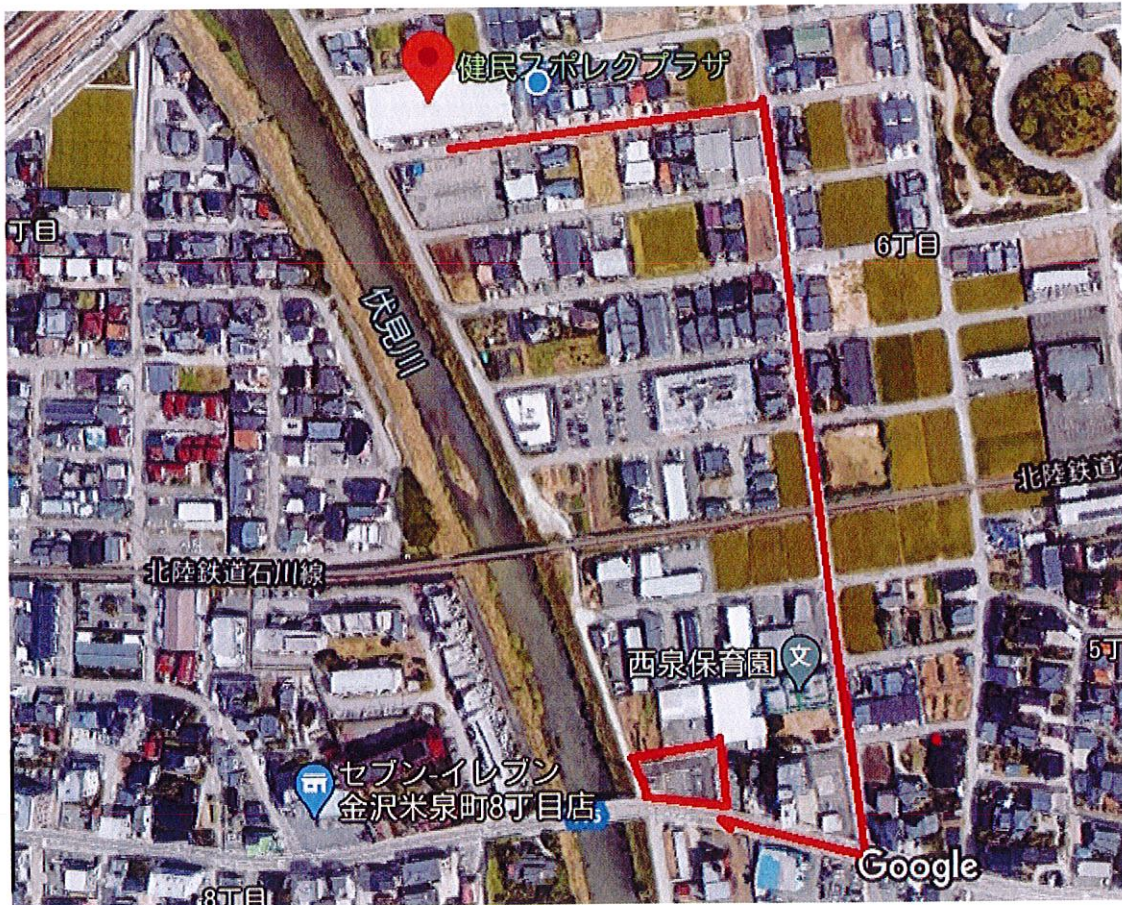

# 健民スポレクプラザ

## 臨時駐車場（土曜、日曜、祝日のみ）の地図

※ お客様へ

平素よりご愛顧賜わり、厚く御礼申し上げます。

アイスリンクを運営する冬季は、健民スポレクプラザ前の駐車場が大変混みあいます。

臨時駐車場のご利用をお願い申し上げます。